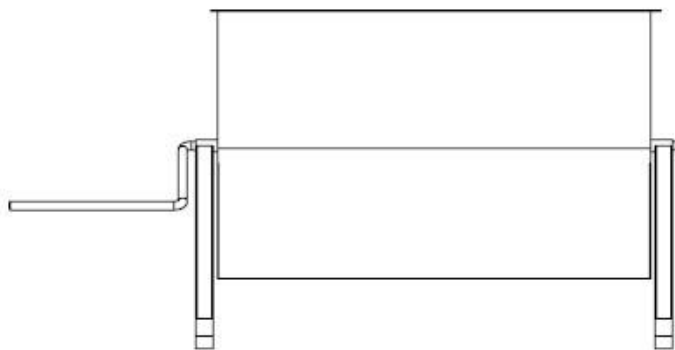

MANUFAKTUR

= výrobky pro dům a zahradu. =

Máselnice na kliku

Technická specifikace:

Máselnice je pro ruční stloukání másla. Celá konstrukce je lehce rozložitelná a praktická na údržbu. Výrobek je vyroben z nerezové oceli a je vhodný i do náročného provozu, kde nesmí být použit jiný materiál, než nerez. Konstrukce je opatřena gumovými nožičkami proti pohybu po pracovní desce

Dle přání zákazníka, lze vyrobit i jiný rozměr máselnice.

Záruka 24 měsíců

Rozměry Máselnice – rozměr v mm	
	Nádoba
Výška	440
Šířka	300
Délka	500