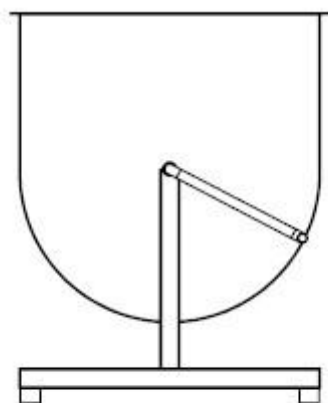

MANUFAKTUR

= výrobky pro dům a zahradu. =

Máselnice na kliku

Technická specifikace:

Máselnice je pro ruční stloukání másla. Celá konstrukce je lehce rozložitelná a praktická na údržbu. Výrobek je vyroben z nerezové oceli a je vhodný i do náročného provozu, kde nesmí být použit jiný materiál, než nerez. Konstrukce je opatřena gumovými nožičkami proti pohybu po pracovní desce

Dle přání zákazníka, lze vyrobit i jiný rozměr máselnice.

Záruka 24 měsíců

Rozměry Máselnice – rozměr v mm	
	Nádoba
Výška	440
Šířka	300
Délka	500