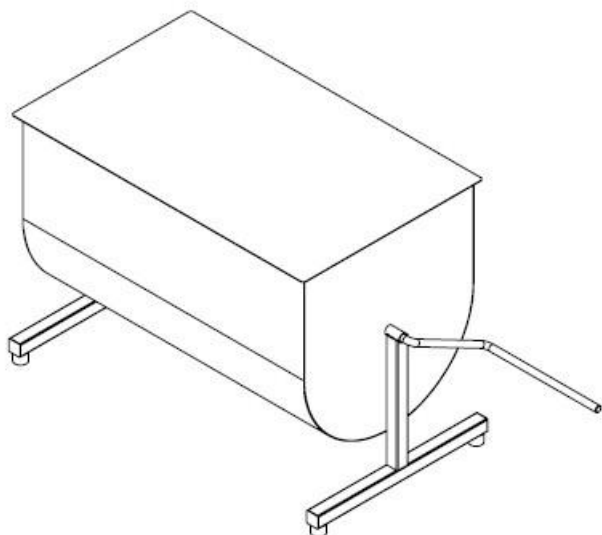

MANUFAKTUR

= výrobky pro dům a zahradu. =

Máselnice na kliku

Technická specifikace:

Máselnice je pro ruční stloukání másla. Celá konstrukce je lehce rozložitelná a praktická na údržbu. Výrobek je vyroben z nerezové oceli a je vhodný i do náročného provozu, kde nesmí být použit jiný materiál, než nerez. Konstrukce je opatřena gumovými nožičkami proti pohybu po pracovní desce

Dle přání zákazníka, lze vyrobit i jiný rozměr máselnice.

Záruka 24 měsíců

Rozměry Máselnice – rozměr v mm	
	Nádoba
Výška	440
Šířka	300
Délka	500