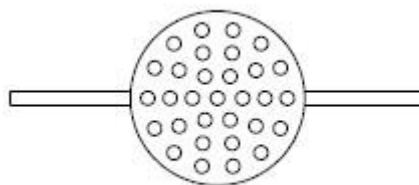

MANUFAKTUR

= výrobky pro dům a zahradu. =

Stloukač pro máselnice

Technická specifikace:

Ruční stloukač pro vlastní nádobu máselnice. Celá konstrukce je lehce rozložitelná a praktická na údržbu. Výrobek je vyroben z nerezové oceli a je vhodný i do náročného provozu, kde nesmí být použit jiný materiál, než nerez.

Dle přání zákazníka, lze vyrobit i jiný rozměr vnitřního stloukače, případně i rukojeti. Ke stloukači doporučujeme vnitřní vymezovač pohybu s křídlovou maticí

Záruka 24 měsíců

Rozměry Stloukače – pro nádobu 3500 ml	
	Stloukač
Výška	300
Průměr	125

Uvedený rozměr je v mm.